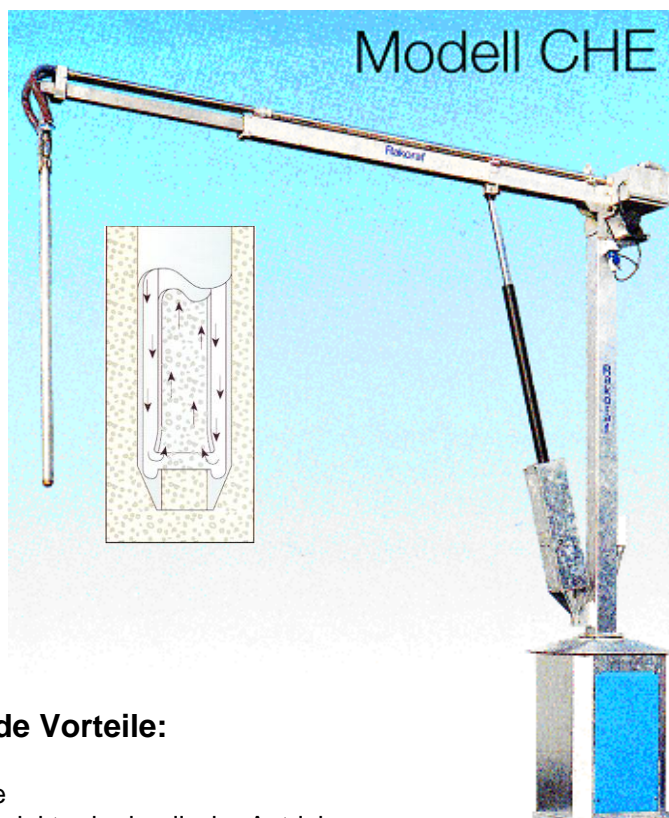

**PREISANGEBOT
AUF ANFRAGE**

www.geerds-gmbh.de

LKW

PROBENNEHMER

RAKORAF

Der Rakoraf besitzt folgende Vorteile:

- kein Staubsaugereffekt
- korrekte, repräsentative Probe
- Nur einfache elektrische oder elektro-hydraulische Antriebe
- automatische Übergabe der Probe zum Probenraum bzw zum Labor
- Ein-Mann Bedienung für Brückenwaage und Probennehmer
- Standardausrüstung mit Fernbedienung

Funktion mit Umluftsystem

Einsatzbereich