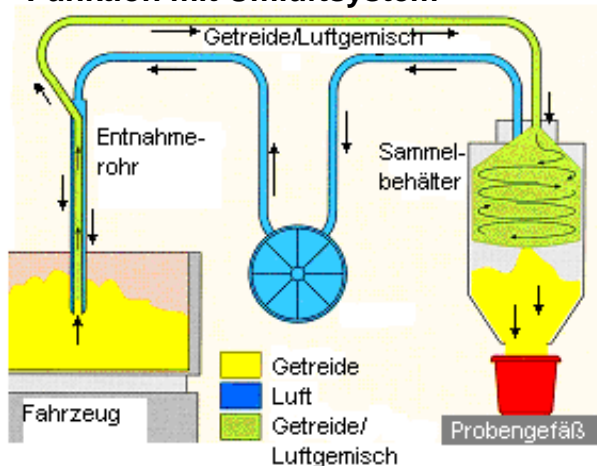

**PREISANGEBOT
AUF ANFRAGE**

www.geerds-gmbh.de

LKW

PROBENNEHMER

RAKORAF

Der Rakoraf besitzt folgende Vorteile:

- kein Staubsaugereffekt
- korrekte, repräsentative Probe
- Nur einfache elektrische oder elektro-hydraulische Antriebe
- automatische Übergabe der Probe zum Probenraum bzw zum Labor
- Ein-Mann Bedienung für Brückenwaage und Probennehmer
- Standardausrüstung mit Fernbedienung

Funktion mit Umluftsystem

Einsatzbereich