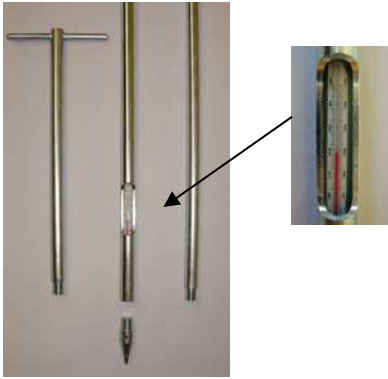

für Ihre präzise Analyse Ø 200 mm

Ausführung: Edelstahl	
Siebdeckel	45,00 €
Siebboden	45,50 €
Sieb	154,80 €
(Siebe in verschiedenen Standardgrößen)	

Hygrometer

Ø 70 mm	4,60 €
Ø 100 mm	16,70 €
Wetterstation	19,50 €

Online-Shop: www.graintest.de

Temperaturmessung

Thermometerstäbe

im Baukastenprinzip Ø 17 mm
von -10 bis +50°C

Griffstück	0,3 m	18,00 €
Messstab	1,5 m	33,60 €
Spitze		6,00 €
Verlängerung	1,0 m	19,90 €
z. B.	1,85 m lang	57,60 €
	2,85 m lang	77,50 €