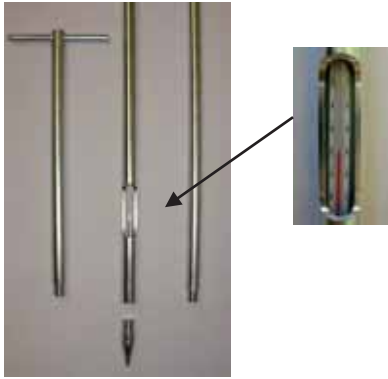

(Siebe in verschiedenen
Standardgrößen)

Hygrometer

Ø 70 mm	4,60 €
Ø 100 mm	12,50 €
Wetterstation	19,50 €

Online-Shop: www.graintest.de

Temperaturmessung

Thermometerstäbe

im Baukastenprinzip Ø 17 mm
von -10 bis + 50°C

Griffstück	0,3 m	18,00 €
Messstab	1,5 m	33,60 €
Spitze		6,00 €
Verlängerung	1,0 m	19,90 €
z. B. 1,85 m lang		57,60 €
2,85 m lang		77,50 €

Sekundenthermometer

- Messbereich: -50 bis +1000 °C
- Stromversorgung: Batterie
- Messfühler: Edelstahl Ø 12 mm